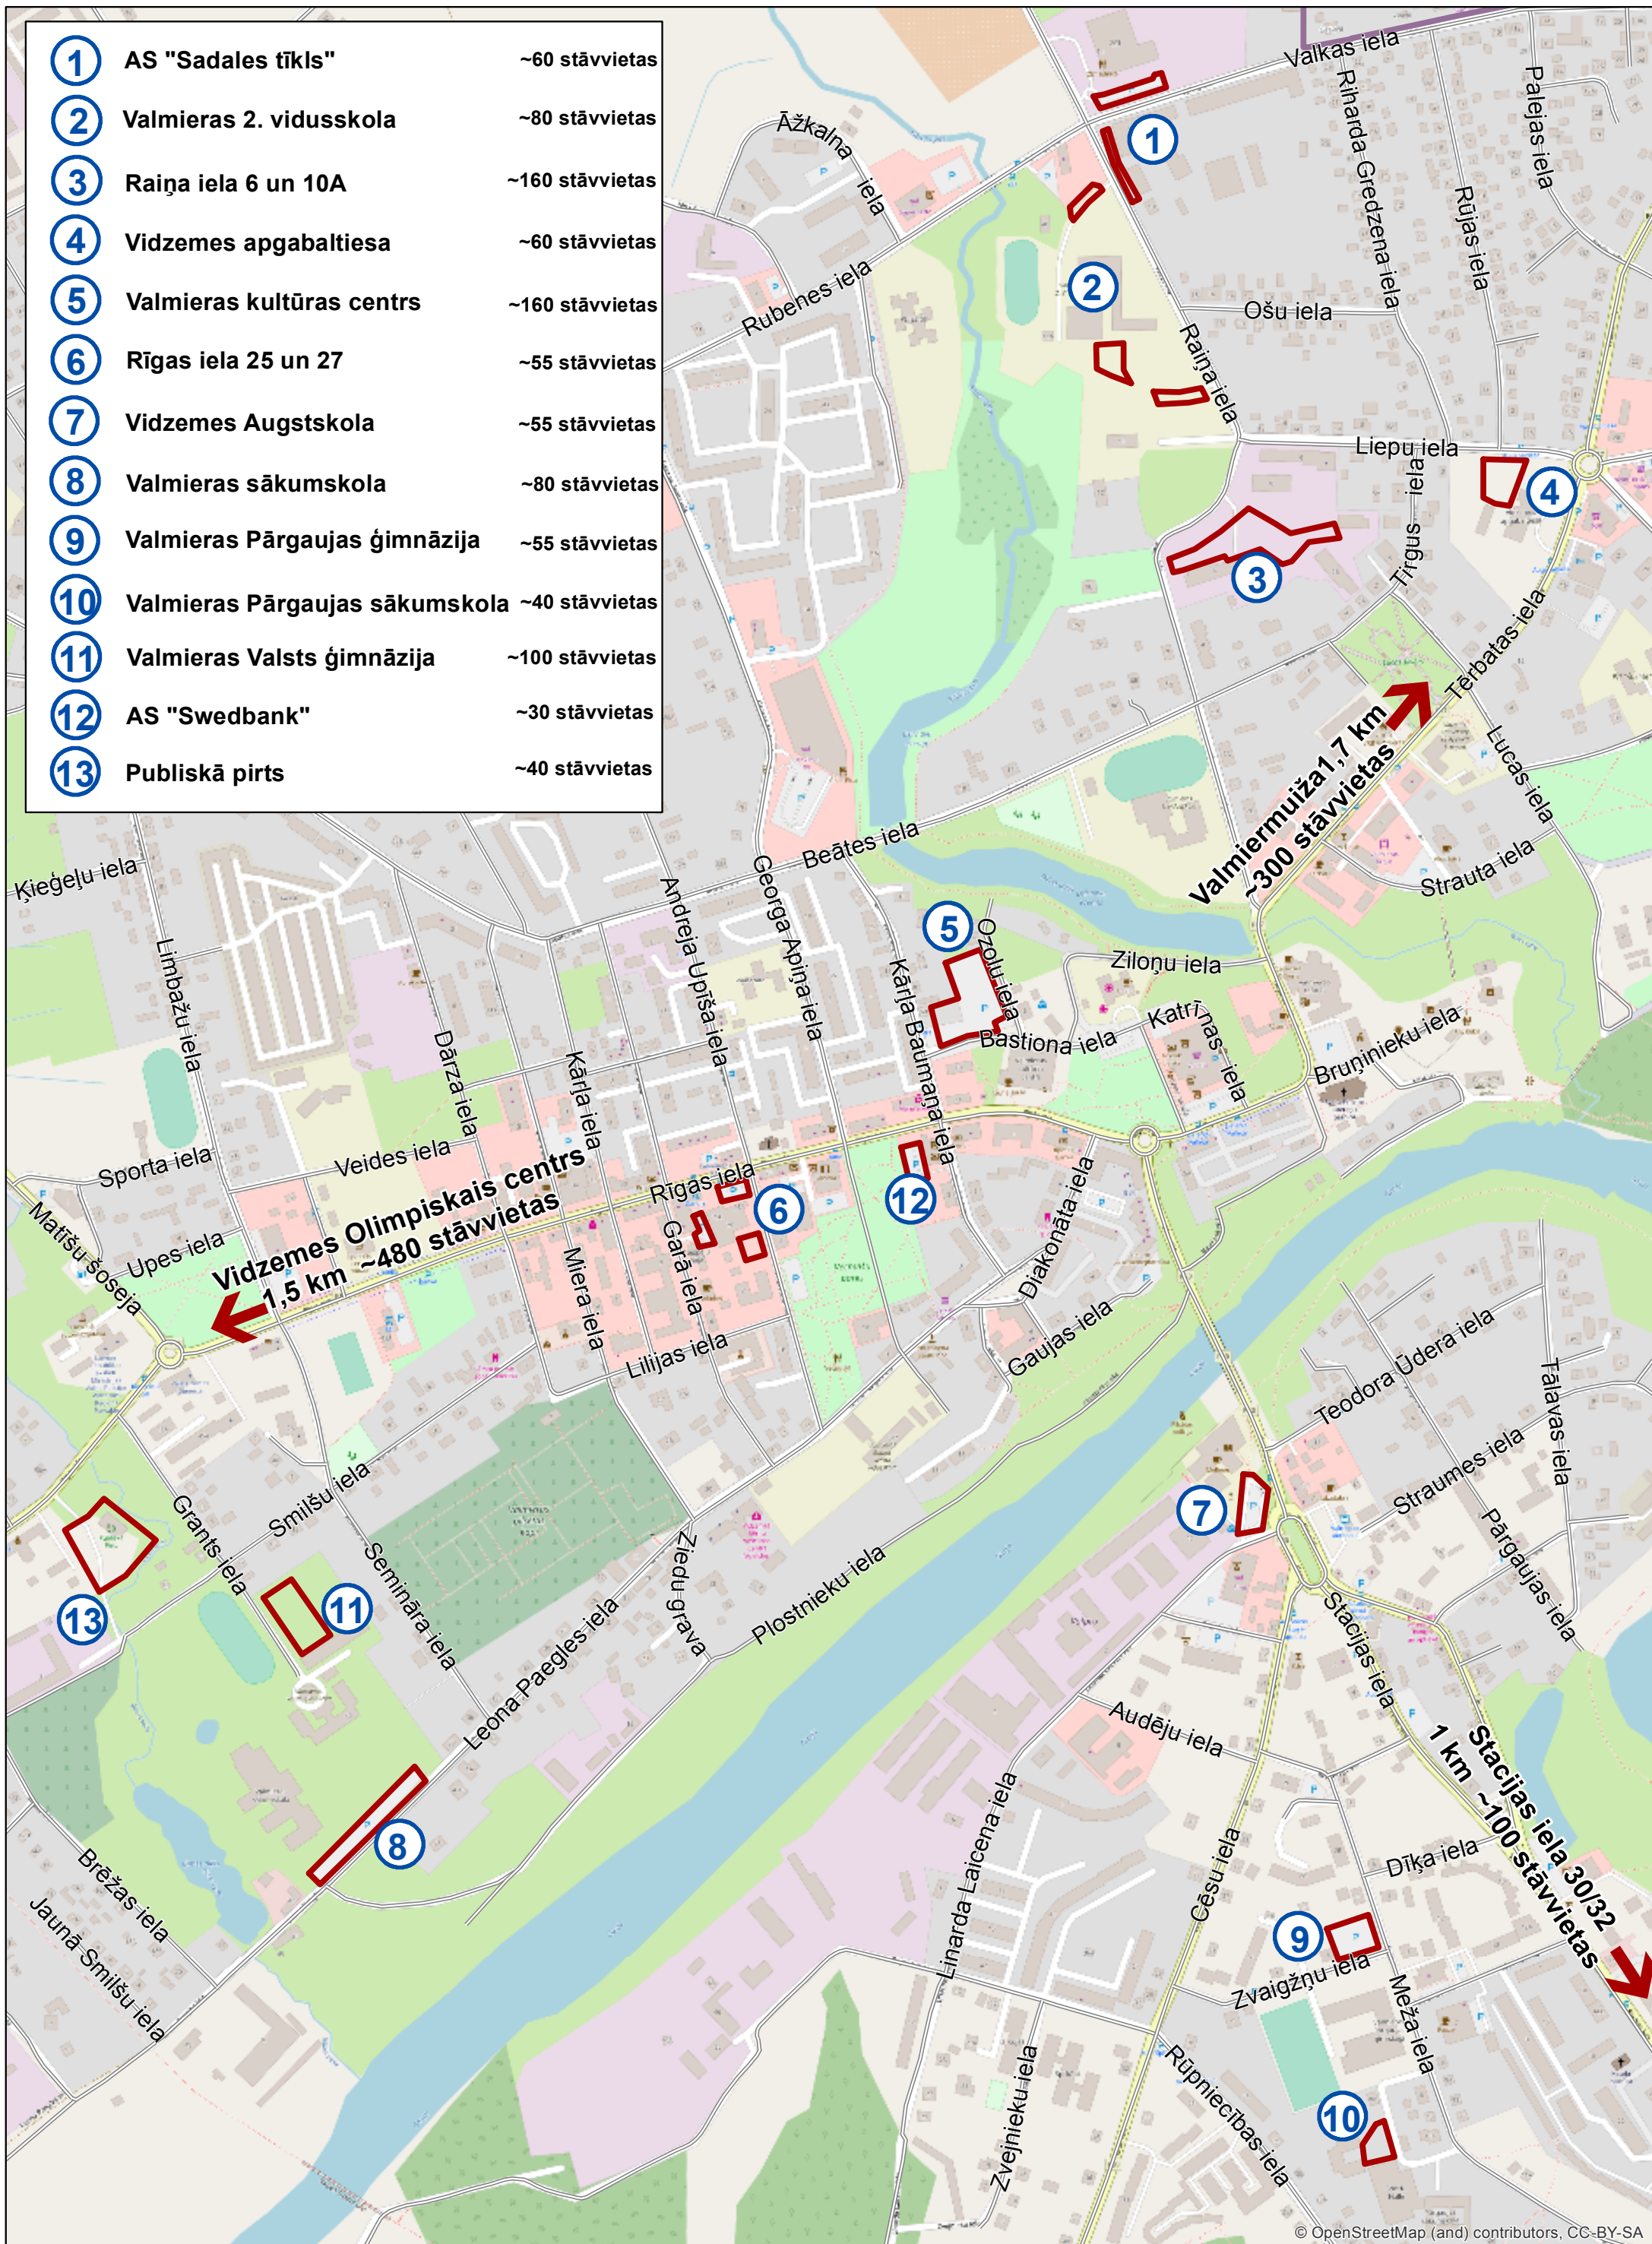

AUTOSTĀVVIETAS PILSĒTAS SVĒTKOS

- | | | |
|----|--------------------------------|-----------------|
| 1 | AS "Sadales tīkls" | ~60 stāvvietas |
| 2 | Valmieras 2. vidusskola | ~80 stāvvietas |
| 3 | Raiņa iela 6 un 10A | ~160 stāvvietas |
| 4 | Vidzemes apgabaltiesa | ~60 stāvvietas |
| 5 | Valmieras kultūras centrs | ~160 stāvvietas |
| 6 | Rīgas iela 25 un 27 | ~55 stāvvietas |
| 7 | Vidzemes Augstskola | ~55 stāvvietas |
| 8 | Valmieras sākumskola | ~80 stāvvietas |
| 9 | Valmieras Pārgaujas ģimnāzija | ~55 stāvvietas |
| 10 | Valmieras Pārgaujas sākumskola | ~40 stāvvietas |
| 11 | Valmieras Valsts ģimnāzija | ~100 stāvvietas |
| 12 | AS "Swedbank" | ~30 stāvvietas |
| 13 | Publiskā pirts | ~40 stāvvietas |

Vidzemes Olimpiskais centrs
1,5 km ~480 stāvvietas

Valmiermuiža 1,7 km
~300 stāvvietas

Stacijas iela 30/32
1 km ~100 stāvvietas